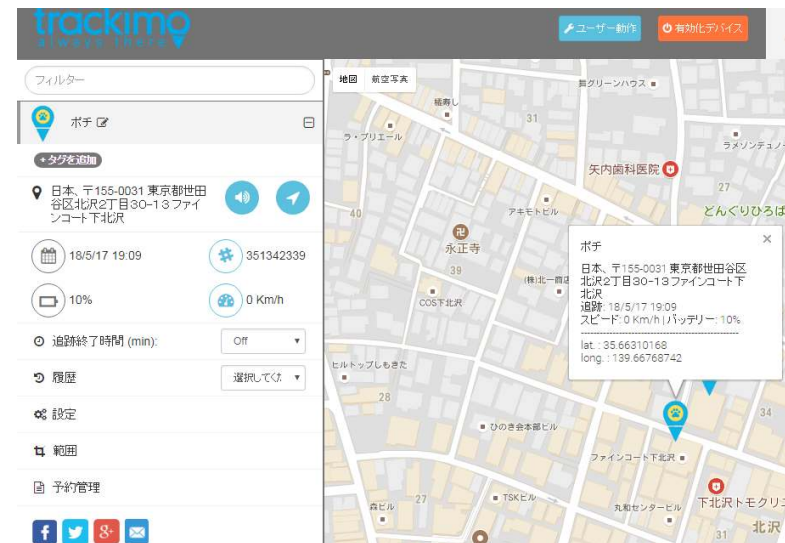

# ご利用例: ご家族の見守りに

大切なご家族、お子様、ご年配の方の見守りにもトラッキモはおすすめです。

管理サイトの地図上でご自宅の周囲などを囲い、その囲った範囲(ジオフェンス)からトラッキモGPSを装着した方が出入りするタイミングで、予め登録しておいたメールアドレスにアラートを送信しお知らせしてくれる機能や、バッテリー残量などを知らせてくれる機能など充実しています。

学校や職場などにジオフェンスを設定しておけば、帰宅時間など把握することができます。

# ご利用例：犬や猫、ペット迷子防止に

トラッキモGPSは卵1個分よりも軽量(約42g)なので、本体背面のクリップでペットの首輪などにとりつければ行動をリアルタイムで把握することができます。

\* 本体には防水性能はございませんので、ビニールやケースなどで保護されることを推奨いたします。

trackimo  
always there

万が一GPS衛星が受信できない場所に入っても最後に位置を捉えた近くの携帯基地局の場所を保持。

検索の際の目安として、活躍することができます。