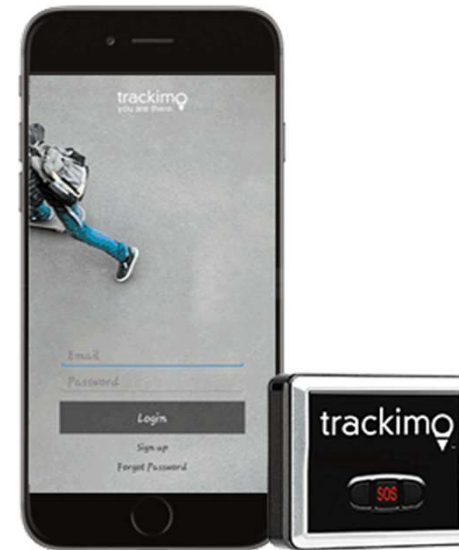

# ご利用例：車両・荷物の管理

トラックモGPSはあなたに代わり、設置した自動車やバイクの位置をリアルタイムでパソコンまたはスマートフォンの管理画面から確認することが可能です。

本体が4.7×4.0×1.7cm、重量42gと小型・軽量なので、キャリーケースなどの荷物に取り付けることでその荷物を追跡することができます。

trackimo  
always there

管理サイト上から、CSVファイルにてレポート出力可能

# ご利用例: ご家族の見守りに

大切なご家族、お子様、ご年配の方の見守りにもトラッキモはおすすめです。

管理サイトの地図上でご自宅の周囲などを囲い、その囲った範囲(ジオフェンス)からトラッキモGPSを装着した方が出入りするタイミングで、予め登録しておいたメールアドレスにアラートを送信しお知らせしてくれる機能や、バッテリー残量などを知らせてくれる機能など充実しています。

学校や職場などにジオフェンスを設定しておけば、帰宅時間など把握することができます。