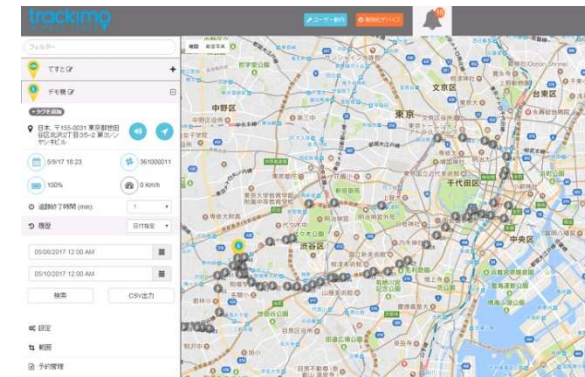

ご利用例: アウトドア・スポーツ

山道や河川、湖、海など屋外で行動やマラソン、ジョギング、自転車、などのスポーツ用途で取り付けられた人や自転車の位置を追跡することが可能です。パソコン上、スマートフォン上で専用の管理サイトにログインするだけで、トラッキモGPS端末の位置がGoogleマップ上で確認することができます。

ご家族の安否確認、トレーニング中やスポーツ大会参加者のリアルタイムの状況確認などに最適です。

trackimo
always there