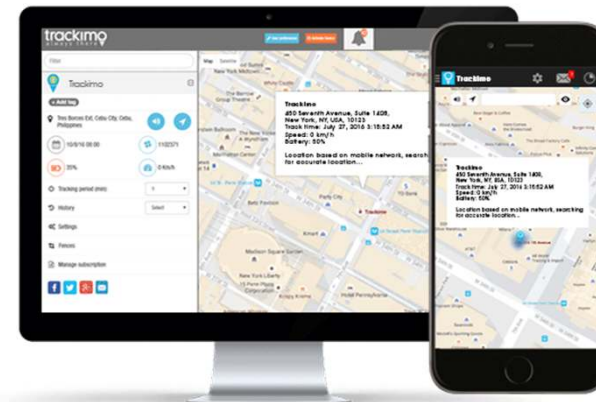

ご利用例：車両・荷物の管理

トラックモGPSはあなたに代わり、設置した自動車やバイクの位置をリアルタイムでパソコンまたはスマートフォンの管理画面から確認することが可能です。

本体が4.7×4.0×1.7cm、重量42gと小型・軽量なので、キャリーケースなどの荷物に取り付けることでその荷物を追跡することができます。

trackimo
always there

管理サイト上から、CSVファイルにてレポート出力可能

(年月日、時間、緯度経度、GoogleMapリンク)